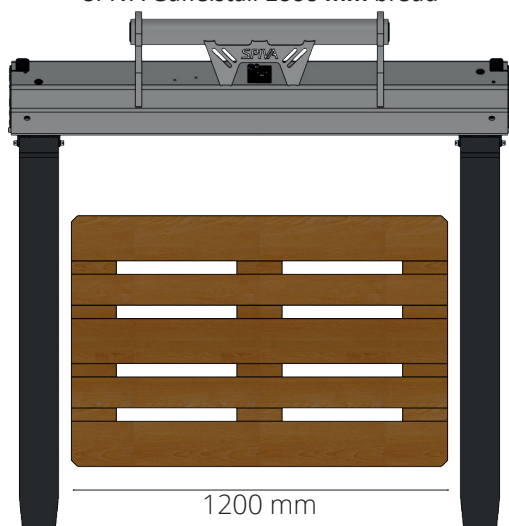

VÅRKAMPANJ SPIVA GAFFELSTÄLL

Begränsat antal, först till kvarn...

79.000 kr

Ord. pris 102.463 kr

SPIVA Gaffelställ 1600 mm bredd

- Vridbart gaffelställ ger unika manöveregenskaper.
- Stabil konstruktion med mycket god genomsiktlighet
- Inbyggd hydraulikcylinder som ligger väl skyddad.
- Hydraulik med hög precision.
- Stark ytbehandling av pulverlackering med struktur i neutral färg som minimerar reflexer från solljus och strålkastare som stör chauffören.
- Lång livslängd och 1 års garanti som separat tillbehör och 2 års garanti ihop med Manitou nyförsäljning.

Teknisk data

Art. nr: SG211615-V30M6

Max last	4 ton
Bredd	1600 mm
Gaffellängd	1500 mm
Fäste	M6 Vrid
Höjd infästn.	645 mm
Vikt	500 kg

Designade och tillverkade för

GAFFELSTÄLL MED UNIKA EGENSKAPER **SIKT - PRECISION - FLEXIBILITET**